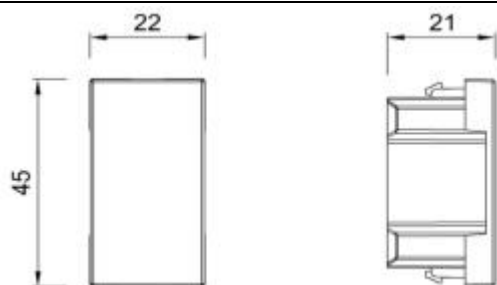

**TASTĂ FALSĂ MODA 1M FUME**  
**MODA MATT FUME 1M BLINT COVER**

ABS  
ABS

**DIMENSIUNI/ DIMENSIONS**

**CULORI/ COLOR OPTIONS**

|                       |                 |                  |
|-----------------------|-----------------|------------------|
| 611-000231-299        | ALB             | WHITE            |
| 611-000331-299        | CREM            | CREAM            |
| 611-001031-299        | GRI METALIC     | METALLIC GREY    |
| 611-001131-299        | FUME            | FUME             |
| 611-001431-299        | TITAN           | TITANIUM         |
| 611-003031-299        | NEGRU           | BLACK            |
| 611-004831-299        | NEGRU VANTA     | VANTABLACK       |
| 611-006231-299        | ALB MAT         | MATT WHITE       |
| 611-006531-299        | CREM MAT        | MATT CREAM       |
| <b>611-006731-299</b> | <b>FUME MAT</b> | <b>MATT FUME</b> |